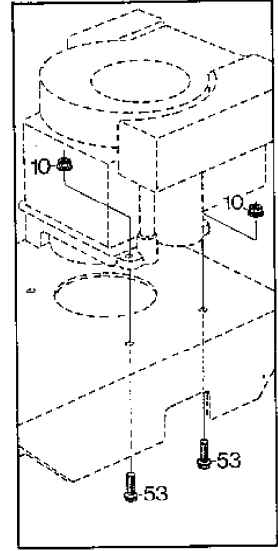

13-2121
13-2131
13-2151

13-2126
13-2136
13-2146
13-2156

Section: GARDEN CHASSIS EL.SYSTEM

Pos.	Quantity		Spare part No	Description	Kit	Notes	New
			2126				
	2121		2146				
	2151	2131	2136	2156			
6	1	1	1	1134-2827-01		Floor mat	
7	1	1	1	1134-0443-01		Seat spring	
8	1		1	9988-3919-16		Screw	2121,2126
10	17	16	16	20	9739-0831-22	Nut	2151-18 st
11	10	9	9	9	9959-0820-16	Screw	2121,2126-6 st
12A	1	1	1	1	1134-0800-06	Seat	Finland, Tyskland
12B	1		1	1	1134-3238-01	Seat	2121,2126,2146
13	1	1	1	1	1134-2119-01	Seat bracket	
14	1	1	1	1	1134-1038-00	Attaching plate	Finland, Tyskland
15	4	4	4	4	9699-0028-02	Flat washer	Finland, Tyskland
16			1	1	1131-1455-00	Battery cable (-)	
17			1	1	1134-0234-01	Battery cable (+)	
18			1	1	1134-1174-02	Battery shelf	
19			2	2	9942-0612-16	Screw	
20			1	1	1134-2333-01	Battery pad	
21			1	1	9400-0064-02	Battery holder	
22			1	1	9400-0086-00	Battery-w/o acid	
23			1	1	1134-1995-01	Cable harness	
24			1	1	1134-1814-01	Starter switch assy	
25			1	1	1134-2848-01	.Ignition key	
27			1	1	9400-0170-00	Cable connection	
28			2	2	9699-0099-02	Washer	
29			2	2	9739-0531-22	Nut	
30			2	2	9997-0512-16	Screw	
31			1	1	1134-2167-01	Cable	
34			1	1	9400-0105-01	Switch	
36	2	2	2	2	1134-1874-01	Rear mudguard	
37	10	10	10	10	9942-0816-16	Screw	
38	1	1	1	1	9959-0820-16	Screw	
38	1	1	1	1	9959-0825-16	Screw	
40	2	2	2	2	1134-2075-01	Suspension plate	
41	1	1	1	1	1134-1909-01	Brake guard	
42	1	1			1134-1975-05	Gas control	
42			1	1	1134-1975-08	Gas control	
43	1	1	1	1	9403-0035-10	Handle	
44	2	2	2	2	9849-8013-16	Screw	
45	1	1	1	1	1134-1916-01	Stop plate	
47	1	1	1	1	1134-1830-03	Chain guard	
48	1	1	1	1	1134-1887-01	Towing eyelet	
49	1	1	1	1	1134-2128-01	Bumper	
50	4	4	4	4	9997-0850-16	Screw	
51	1	1	1	1	1134-2144-01	Protection plate	Finland
52	6	6	6	6	9988-3619-16	Screw	
53	1	1	4	4	9997-0835-12	Screw	
54			1	1	1134-2962-01	Solenoid assy	
55			1	1	1134-2947-01	.Cable connection	
56			2	2	9794-5131-02	.Nut	
59	1			1	1134-2177-01	Protection shield	Tyskland
61	1			1	1134-2176-01	Protection shield	Tyskland
62	2		1	1	9849-8013-16	Screw	Tyskland
63	1		1	1	1134-2145-01	Console	Tyskland
64	1		1	1	9815-8013-16	Screw	Tyskland
65	1		1	1	1134-2238-01	Attachment	Tyskland
66	1		1	1	1134-2239-01	Rubber guard	Tyskland
70			1	1	1134-2310-01	Guard cap	
71			1	2	1134-3300-01	Battery acid	2 x 0.85 liter
72	1	1	1	1	1134-2434-01	Strenghtening plate	Finland, Tyskland
73			1	1	9579-0003-00	Cable holder	
74			1	1	9942-0512-16	Screw	
77	2	2	2	2	9942-0820-16	Screw	
79	1	1			1134-2752-01	Plug	
80	4	4	4	4	9699-0090-02	Flat washer	
99	1	1	1	1	1134-2431-01	Decal kit	