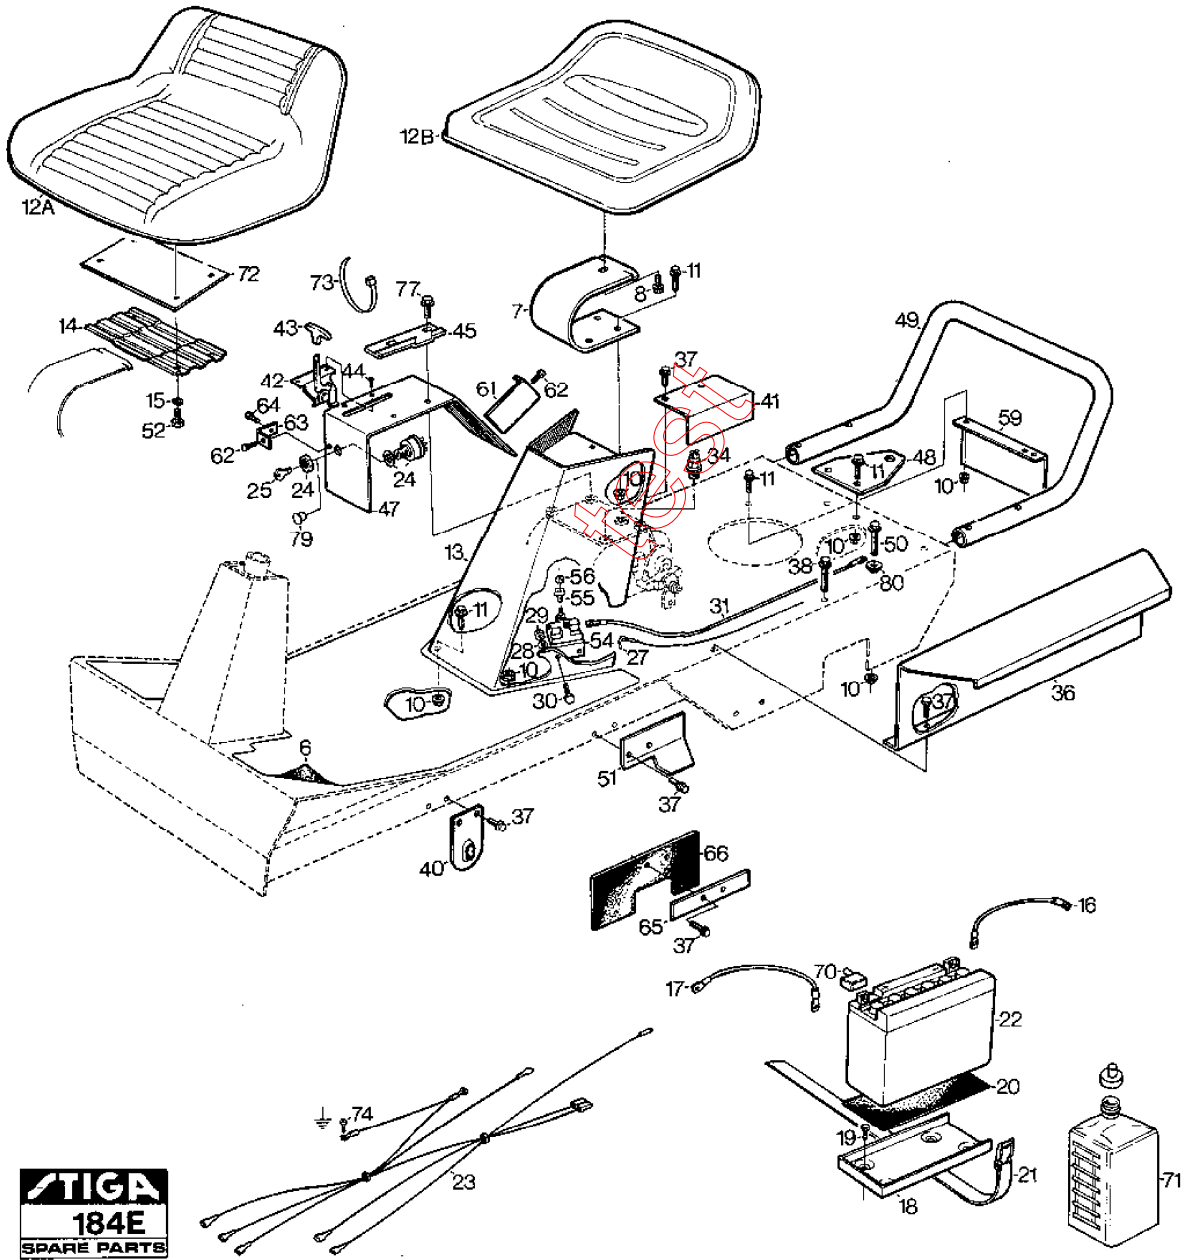

13-2121
13-2131
13-2151

13-2126
13-2136
13-2146
13-2156

Section: GARDEN CHASSIS EL.SYSTEM

Pos.	Quantity		Spare part No	Description	Kit	Notes	New
			2126				
	2121		2146				
	2151	2131	2136	2156			
6	1	1	1	1134-2827-01		Floor mat	
7	1	1	1	1134-0443-01		Seat spring	
8	1		1	9988-3919-16		Screw	2121,2126
10	17	16	16	20	9739-0831-22	Nut	2151-18 st
11	10	9	9	9	9959-0820-16	Screw	2121,2126-6 st
12A	1	1	1	1	1134-0800-06	Seat	Finland, Tyskland
12B	1		1	1	1134-3238-01	Seat	2121,2126,2146
13	1	1	1	1	1134-2119-01	Seat bracket	
14	1	1	1	1	1134-1038-00	Attaching plate	Finland, Tyskland
15	4	4	4	4	9699-0028-02	Flat washer	Finland, Tyskland
16			1	1	1131-1455-00	Battery cable (-)	
17			1	1	1134-0234-01	Battery cable (+)	
18			1	1	1134-1174-02	Battery shelf	
19			2	2	9942-0612-16	Screw	
20			1	1	1134-2333-01	Battery pad	
21			1	1	9400-0064-02	Battery holder	
22			1	1	9400-0086-00	Battery-w/o acid	
23			1	1	1134-1995-01	Cable harness	
24			1	1	1134-1814-01	Starter switch assy	
25			1	1	1134-2848-01	.Ignition key	
27			1	1	9400-0170-00	Cable connection	
28			2	2	9699-0099-02	Washer	
29			2	2	9739-0531-22	Nut	
30			2	2	9997-0512-16	Screw	
31			1	1	1134-2167-01	Cable	
34			1	1	9400-0105-01	Switch	
36	2	2	2	2	1134-1874-01	Rear mudguard	
37	10	10	10	10	9942-0816-16	Screw	
38	1	1	1	1	9959-0820-16	Screw	
38	1	1	1	1	9959-0825-16	Screw	
40	2	2	2	2	1134-2075-01	Suspension plate	
41	1	1	1	1	1134-1909-01	Brake guard	
42	1	1			1134-1975-05	Gas control	
42			1	1	1134-1975-08	Gas control	
43	1	1	1	1	9403-0035-10	Handle	
44	2	2	2	2	9849-8013-16	Screw	
45	1	1	1	1	1134-1916-01	Stop plate	
47	1	1	1	1	1134-1830-03	Chain guard	
48	1	1	1	1	1134-1887-01	Towing eyelet	
49	1	1	1	1	1134-2128-01	Bumper	
50	4	4	4	4	9997-0850-16	Screw	
51	1	1	1	1	1134-2144-01	Protection plate	Finland
52	6	6	6	6	9988-3619-16	Screw	
53	1	1	4	4	9997-0835-12	Screw	
54			1	1	1134-2962-01	Solenoid assy	
55			1	1	1134-2947-01	.Cable connection	
56			2	2	9794-5131-02	.Nut	
59	1			1	1134-2177-01	Protection shield	Tyskland
61	1			1	1134-2176-01	Protection shield	Tyskland
62	2		1	1	9849-8013-16	Screw	Tyskland
63	1		1	1	1134-2145-01	Console	Tyskland
64	1		1	1	9815-8013-16	Screw	Tyskland
65	1		1	1	1134-2238-01	Attachment	Tyskland
66	1		1	1	1134-2239-01	Rubber guard	Tyskland
70			1	1	1134-2310-01	Guard cap	
71			1	2	1134-3300-01	Battery acid	2 x 0.85 liter
72	1	1	1	1	1134-2434-01	Strenghtening plate	Finland, Tyskland
73			1	1	9579-0003-00	Cable holder	
74			1	1	9942-0512-16	Screw	
77	2	2	2	2	9942-0820-16	Screw	
79	1	1			1134-2752-01	Plug	
80	4	4	4	4	9699-0090-02	Flat washer	
99	1	1	1	1	1134-2431-01	Decal kit	