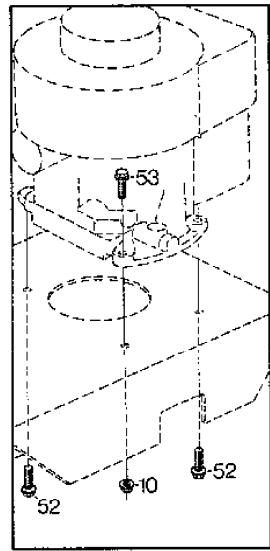

13-2121
13-2131
13-2151

13-2126
13-2136
13-2146
13-2156

Section: GARDEN CHASSIS EL.SYSTEM

Pos.	Quantity		Spare part No	Description	Kit	Notes	New
			2126				
	2121		2146				
	2151	2131	2136	2156			
6	1	1	1	1134-2827-01		Floor mat	
7	1	1	1	1134-0443-01		Seat spring	
8	1		1	9988-3919-16		Screw	2121,2126
10	17	16	16	20	9739-0831-22	Nut	2151-18 st
11	10	9	9	9	9959-0820-16	Screw	2121,2126-6 st
12A	1	1	1	1	1134-0800-06	Seat	Finland, Tyskland
12B	1		1	1	1134-3238-01	Seat	2121,2126,2146
13	1	1	1	1	1134-2119-01	Seat bracket	
14	1	1	1	1	1134-1038-00	Attaching plate	Finland, Tyskland
15	4	4	4	4	9699-0028-02	Flat washer	Finland, Tyskland
16			1	1	1131-1455-00	Battery cable (-)	
17			1	1	1134-0234-01	Battery cable (+)	
18			1	1	1134-1174-02	Battery shelf	
19			2	2	9942-0612-16	Screw	
20			1	1	1134-2333-01	Battery pad	
21			1	1	9400-0064-02	Battery holder	
22			1	1	9400-0086-00	Battery-w/o acid	
23			1	1	1134-1995-01	Cable harness	
24			1	1	1134-1814-01	Starter switch assy	
25			1	1	1134-2848-01	.Ignition key	
27			1	1	9400-0170-00	Cable connection	
28			2	2	9699-0099-02	Washer	
29			2	2	9739-0531-22	Nut	
30			2	2	9997-0512-16	Screw	
31			1	1	1134-2167-01	Cable	
34			1	1	9400-0105-01	Switch	
36	2	2	2	2	1134-1874-01	Rear mudguard	
37	10	10	10	10	9942-0816-16	Screw	
38	1	1	1	1	9959-0820-16	Screw	
38	1	1	1	1	9959-0825-16	Screw	
40	2	2	2	2	1134-2075-01	Suspension plate	
41	1	1	1	1	1134-1909-01	Brake guard	
42	1	1			1134-1975-05	Gas control	
42			1	1	1134-1975-08	Gas control	
43	1	1	1	1	9403-0035-10	Handle	
44	2	2	2	2	9849-8013-16	Screw	
45	1	1	1	1	1134-1916-01	Stop plate	
47	1	1	1	1	1134-1830-03	Chain guard	
48	1	1	1	1	1134-1887-01	Towing eyelet	
49	1	1	1	1	1134-2128-01	Bumper	
50	4	4	4	4	9997-0850-16	Screw	
51	1	1	1	1	1134-2144-01	Protection plate	Finland
52	6	6	6	6	9988-3619-16	Screw	
53	1	1	4	4	9997-0835-12	Screw	
54			1	1	1134-2962-01	Solenoid assy	
55			1	1	1134-2947-01	.Cable connection	
56			2	2	9794-5131-02	.Nut	
59	1			1	1134-2177-01	Protection shield	Tyskland
61	1			1	1134-2176-01	Protection shield	Tyskland
62	2		1	1	9849-8013-16	Screw	Tyskland
63	1		1	1	1134-2145-01	Console	Tyskland
64	1		1	1	9815-8013-16	Screw	Tyskland
65	1		1	1	1134-2238-01	Attachment	Tyskland
66	1		1	1	1134-2239-01	Rubber guard	Tyskland
70			1	1	1134-2310-01	Guard cap	
71			1	2	1134-3300-01	Battery acid	2 x 0.85 liter
72	1	1	1	1	1134-2434-01	Strenghtening plate	Finland, Tyskland
73			1	1	9579-0003-00	Cable holder	
74			1	1	9942-0512-16	Screw	
77	2	2	2	2	9942-0820-16	Screw	
79	1	1			1134-2752-01	Plug	
80	4	4	4	4	9699-0090-02	Flat washer	
99	1	1	1	1	1134-2431-01	Decal kit	